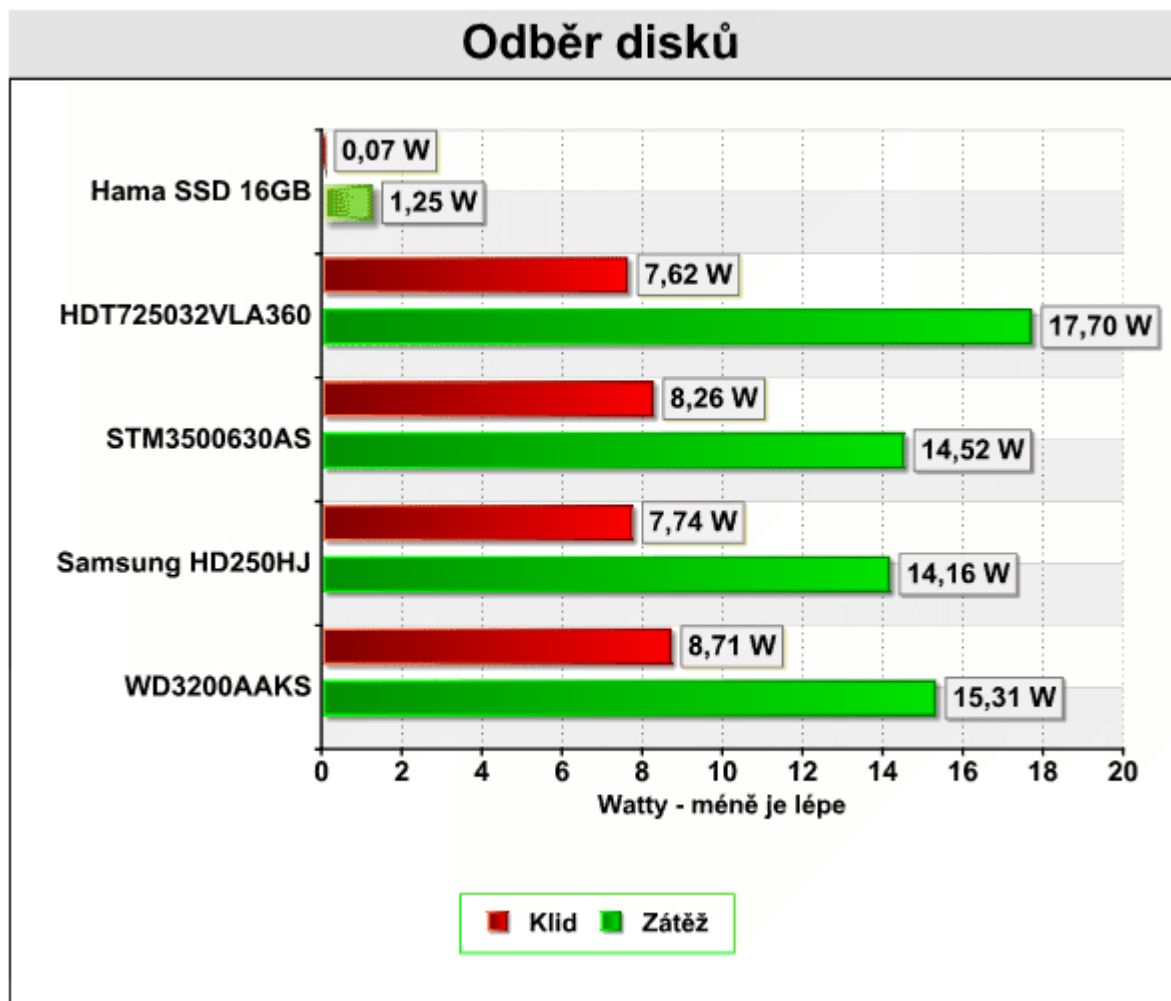

Co nás zaujalo?

(komentovaná fotogalerie)