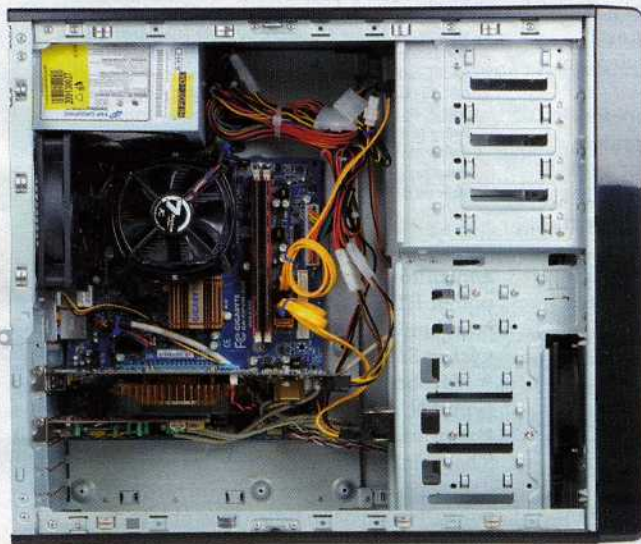

45 NM VÝKONU LEVNĚ

Dušan Šimonovič

Moderní, výkonný, plnohodnotně vybavený počítač. Takový hezký univerzál pro všechno: hry, multimédia, jednoduše co vás napadne. Comfor Boxer III obsahuje dobře zvolenou kombinaci moderních komponent, které dohromady vytvářejí výkonnostně vyvážený celek s velmi atraktivní cenou. Najdou se však i nějaké nedokonalosti.

Kvalitní montáž s dobře svázanými kabely pomáhá bezproblémovému proudění vzduchu

S tříbrnočerná skříň nijak neoslňuje, ale to je spíše výhodou. Šílené křeace světýlek, okýnek a dalších designových prvků raději oželím v zájmu funkcionality. Jednoduché příslušenství zahrnuje základní klávesnici a myš spolu s běžnými doplňky použitých komponent. Do výbavy standardně patří v dané ceně i 20" LCD monitor Samsung 2043NW v ceně 4 790 Kč. Ačkoliv nebyl v našem

U herního počítače se samozřejmě klade důraz na grafickou kartu – v tomto případě GeForce 8800 GT, 512 MB z produkce Asus odvádí výbornou práci. S touto kartou si zahrajete cokoliv, na co si vzpomenete, ve velmi vysoké kvalitě na běžných LCD do 24". Většinu uživa-

telů zřejmě nebude vadit relativně malý pevný disk s kapacitou 320 GB.

Všechny zmíněné komponenty jsou samozřejmě spojeny základní deskou, která je v tomto případě mírně neobvyklá. Má totiž formát micro ATX a zároveň i integrovanou grafiku, kterou vzhledem k přítomnosti výkonné dedikované karty využijete tak maximálně na připojení dalších dvou monitorů nebo televize přes HDMI. Omezení plynoucí z menšího rozměru

Naměřili jsme

PCMark05 - celkově [body]	7526 7240	
PCMark05 - pevný disk [body]	5622 5795	
3DMark06 - celkově [body]	11841 11014	
komprese zvuku [s]	212 218	
komprese videa [s]	285 297	
spotřeba bez zátěže [W]	100 108	
spotřeba při hraní her [W]	183 210	

■ Comfor Boxer III
■ Alfa Armor Jr. GT (Core 2 Duo 2,66 GHz, GeForce 8800GT 512MB, 2 GB RAM, 500 GB)

desky jsou nemalé – nezůstaly žádné volné paměťové sloty ani PCI slot – jeden zabírá chlazení grafiky a druhý televizní karta. Na desce jsou také pouze dva konektory na větráky a proto je čelní 92mm větrák připojení přímo k zdroji a točí se zcela zbytečně úplně naplno. Omezení se dotkla i pevných disků – na desce zůstal jediný volný SATA port a další eSATA vstup na zadním panelu.

Zbytečná chybička

Chlazení komponent je zabezpečeno na velmi dobré úrovni: 120mm větrák na zadní straně, levný a tichý AC Alpine 7 na procesoru a 92mm větrák na chlazení pevného disku vpředu. Celková hlučnost byla bohužel velkým zklamáním. Lví podíl na hučení má přední větrák, který není nijak regulován, po jeho odpojení se zase nejvíce projevuje grafická karta. Bez řvoucího předního větráku by si celková hlučnost zasloužila osmičku, s ním dáváme nekompromisně pět bodů z deseti. Vnitřek počítače má příkladně uhlazené sestavení – známka profesionální montáže. ■

VERDIKT

8,0

- + vysoký výkon
- + dobrá volba grafické karty
- + velmi výhodná cena
- vyšší hlučnost
- omezené možnosti rozšíření

HERNÍ VÝKON

SYSTÉMOVÝ VÝKON

CHLAZENÍ A SPOTŘEBA

KONFIGURACE

SERVIS

CENA

Kromě dobrého výkonu i vybavy počítač zaujme velmi agresivní cenou. Za 26 tisíc si takto vybavenou sestavu s monitorem i operačním systémem jednoduše nikde jinde nepořídíte. Nevýhodou však zůstává nedořešená hlučnost a omezení způsobená základní deskou.

Takto levnou a výkonnou sestavu jen tak neseženete