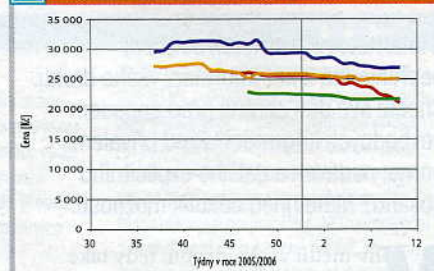

robují náročným zátěžovým testům, jež dokonale prověří jejich stabilitu, třeba i při vysoké teplotě okolí podobné horkému letnímu dni.

Při výběru počítače je důležité správně zvolit všechny komponenty, které bude obsahovat, a sladit jejich výkon dohromady s ostatními. V počítači do kanceláře nemusí být špičková grafická karta, naopak v počítači určeném ke hraní her nebude stačit třeba jen 256 MB operační paměti. Bohužel ani

Počítačovou sestavu vybírejte pečlivě, ať zbytečně nevyhodíte peníze

velcí výrobci občas nevyváží jednotlivé komponenty sestavy dokonale a skříň bývájí mnohdy kvůli záruce zapečetěny, a tak musíte pozdější přidávání či výměnu komponent provádět pouze u prodejce.

Dvě jádra na vzestupu

Radit ve výběru značky procesoru je podobné, jako radit vám, zda sníst hrušku nebo jablko – obojí závisí na tom, co máte radě-

Genová hlídka

ji. Procesory AMD jsou vhodnější do počítačů určených ke hraní her a práci s multimédiem a poměr cena/výkon u nich bývá výhodnější. Procesory Intel se díky technologii Hyper-Threading více hodí pro zpracování a kompresi videa a zvuku, kvůli vyšším frekvencím však potřebují kvalitnější chlazení. Kupujete-li počítač do kanceláře, je naprosto jedno, jakou značku procesoru zvolíte, určitě však nekupujte nejvýkonnější model.

Athlony 64 pro patičku Socket 939 už na rozdíl od Sempronů pro Socket 754 využívají dvoukanalové sběrnice procesoru. Pokud chcete šetřit, volte raději Sempron např. v sestavách Acer Aspire T160, Fox Action-X3 nebo Petra Happy A01 – téměř poloviční cena vynahradí

Martin Stanislav, stálý spolupracovník Computeru
Některé produkty si troufám recenzovat i v průběhu přednášek

Parametry počítačových sestav