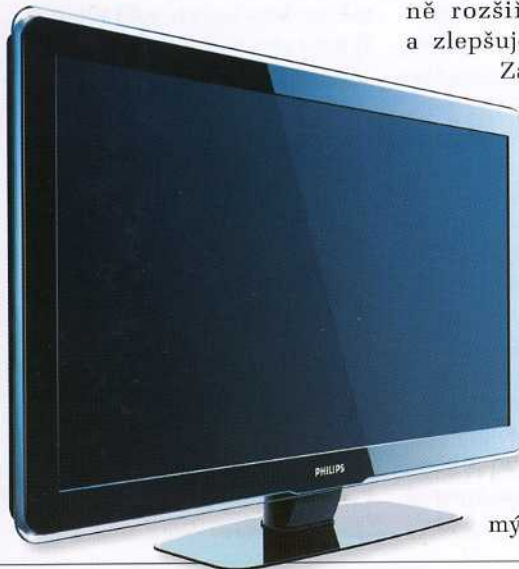

Philips obohatil český trh o tři nové TV. Modely 47PFL5603D/10, 37PFL5603D/10 a 42PFL5603D/12 jsou díky svým parametrům šetrné k životnímu prostředí, a tudíž jsou označeny Zeleným logem Philips.

Nový Philips LCD Flat TV 42PFL5603D/12 s úhlopříčkou 107 cm, antireflexní vrstvou a integrovaným digitálním tunerem DVB-T disponuje panelem s rozlišením Full HD. Má tedy plně širokouhelné rozlišení 1 920 × 1 080 pixelů. Druhý model Philips LCD Flat TV 47PFL5603D/10 nabízí obrazovku o úhlopříčce 119 cm s antireflexní vrstvou.

Je kompatibilní s vysíláním ve vysokém rozlišení, a proto nese známku HD ready. Stejně jako předchozí model nabízí systém Pixel Plus HD, má integrovaný digitální tuner pro příjem DVB-T. Třetí model Philips LCD Flat TV 37PFL5603D/10 s úhlopříčkou 94 cm je kompatibilní s vysíláním ve vysokém rozlišení. Disponuje integrovaným digitálním tunerem DVB-T a panelem s rozlišením Full HD. Stejně jako předchozí model nabízí systém Pixel Plus HD, dynamický kontrast 30 000:1 pro lepší zobrazení černé a funkci Virtual Dolby Digital, která výrazně rozšiřuje zvukové pole a zlepšuje prostorový vjem.

Zákazníci pak během používání jistě ocení i teletext (paměť 1 200 stran), dětskou pojistku, rodičovský zámek, USB konektor, čtyři vstupy HDMI, S-Video vstup a výstup na sluchátka.

V distribuci: Fast, HP Tronic, K+B progres, Pixmania-Pro, Tech Data Distribution a přímý prodej. ■